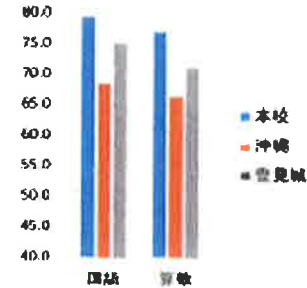

いらはっこ

～学ぶ子～遊ぶ子～やりぬく子～

豊見城市立伊良波小学校
Tel : 098-850-9213
Fax : 098-850-1898
mail : e-raha@city.tomigusuku.okinawa.jp
令和2年9月23日(水)
発行者: 校長 金城光吉

学力向上推進は1年生からバランス良く積み上げ6年卒業するまでに!

○6年生「全国学習状況調査」は全国一斉に実施することが困難で全国の小学校へ7月に配布されました。
・児童の学習状況の把握のため活用したい学校については県で集計分析できるシステムを活用して効率よく分析できます。
○本校においては授業の改善、児童の苦手等学習状況把握のため、活用し調査に参加しています。

全国学力学習状況調査6年8月

	国語	算数
本校	79.8	77.0
沖縄	68.7	66.5
豊見城	75.4	71.3
県との差	10.9	10.5

○各問題は5年生までに十分身につけ、活用できるようにしておくべきと考えられる内容が出題されています。全学年を通じた学習指導の改善・充実を図るため学校全体でチーム学年で計画的に教材研究を行っています。本校の学力向上推進は1年生から授業や行事、体験を大切にバランス良く積み上げ6年卒業するまでに、「主体的・対話的・深く学ぶ児童」の育成を目指しています。

PTA作業有り難うございました

○9月13日のPTA作業、朝早くから作業を環境整備部の提案で実施しました。参加者からは涼しい中でできたと好評の感想が多く聞かれました。
○朝7時30分受付後2・4・6年担当場所へ移動各自作業、8時10分部長水分補給アナウンス、8時40分部長より終了五分前アナウンスとお礼、8時45分PTA会長より作業終了片付けとお礼アナウンス、9時校長よりお礼と解散アナウンスで終了。
○翌日朝7時50分から5年6年児童と職員で刈った草や木ぎれ集め残り作業を行いました。

運動と学力資料を裏添付

市中央図書館夏限定企画読書通帳へ多くの児童が参加

○今年度から始まった豊見城市中央図書館読書通帳へ多くの児童が参加しました。147名3576冊、参加児童は1人あたり24.3冊期間に借りています。「多くの児童が親子で来館取り組んでいましたよ」と連絡を受けました。多くの児童が素敵な本に出会える機会になったと思います。